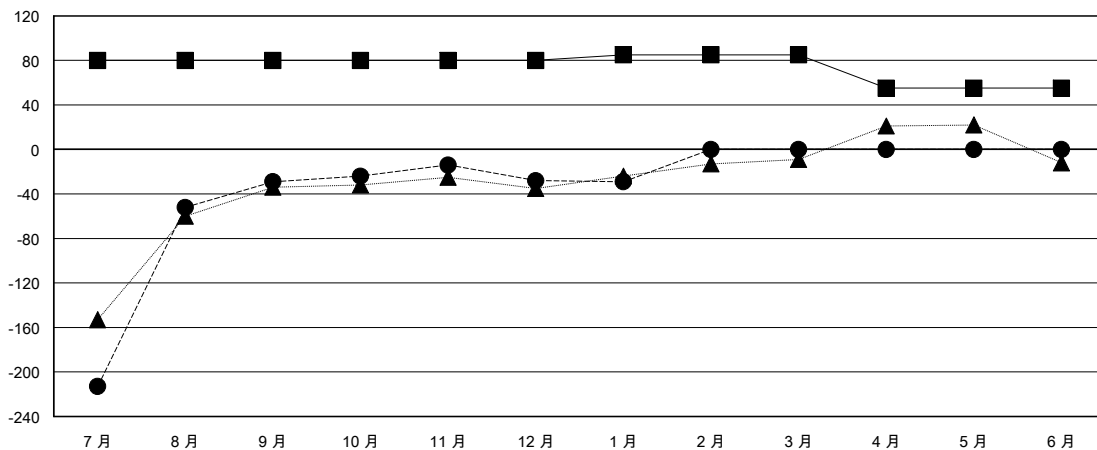

MONTHLY MEMBERSHIP PROGRESS REPORT

District 300 E1

Results as of: 1/31/2017

GMT: PEI-JEN CHEN

地點 REP OF CHINA

GMT憲章區

分會			
成果 2016-2017			
季	新分會目標	新會	會員流失的分會
7月/8月/9月	1	1	0
10月/11月/12月	0	0	0
1月/2月/3月	0	0	0
4月/5月/6月	0	0	0

位會員@每位須繳			
成果 2016-2017			
季	新會員淨增長目標 (不含復籍或轉會)	實際新會員增長數 (不含復籍或轉會)	實際退會會員 (包括轉會)
7月/8月/9月	80	331	360
10月/11月/12月	0	27	26
1月/2月/3月	5	12	13
4月/5月/6月	-30	0	0

目標與實際新會累積

目標和實際會員累積

已取消的分會: 0	64 CLUBS OF 65 增添1位或以上的新會員	性別分佈
放棄的會員		男 1,517 (72.07%)
過世 6		女 588 (27.93%)
分會已取消 0	點擊這裡取得累計會員數據	總計家庭單位會員數 19
其他 393		支付減半會費的家庭會員 10
總計 399		